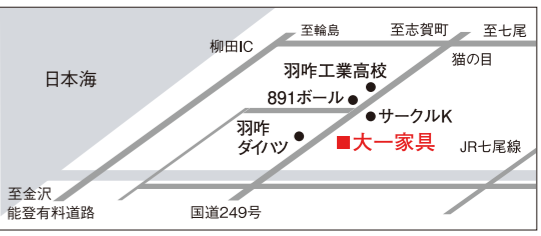

年に一度の

2016年最後の大処分セール!

大蔵ざらえ

本日12月9日(金)あさ10:00よりスタート!!

今年一年のご愛顧に感謝して特別価格で大奉仕!

いいものは早くなくなります。お早めに! 限定品多数のため、売り切れの際はご容赦ください。

チラシ 売出期間 12.9(金)-25(日)

送迎サービス 始めました。 店まで買い物に來られない方 お迎えに参ります。 時間等はお電話の上ご相談下さい。

お電話注文も承ります。 色々買われて5,000円以上の方 **配達無料**

ラクラク分割払い キャンペーン実施中 **金利・手数料0円**

設置・組立無料 ※一部商品を除きます。

大一家具

〒925-0015 石川県羽咋市大川町2丁目123番地
TEL (0767) 22-0876 FAX (0767) 22-1240

HP <http://www.daiichikagu.jp> 営業時間 10:00~19:00 定休日:水曜日
Email daiichikagu@cream.plala.or.jp