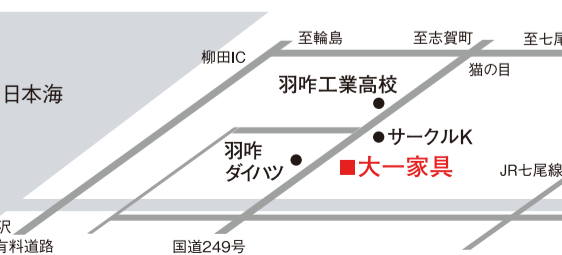

SALE こたつ・ホットカーペット・カバーなど

10~20%OFF!

ひな人形

お子様の「健やかな成長」と「末永く幸せでありますように」の願いを託し。

● 収納飾り W65×D38×H61cm **110,000円**

● 平飾り W75×D40×H42cm **108,000円**

● 親王ケース W44×D32×H26cm **58,000円**

学習デスク展示品

10%OFF! ※一部商品を除きます。

楽しく体を動かして健康寿命を延ばそう! 最近健康が気になる方へ。今話題の運動するデイサービス。

無料体験受付中! 機能訓練特化型デイサービス **未来 羽咋**

生活相談員 介護職員 募集中

石川県羽咋市大川町2丁目122番地 電話:0767-23-4337 営業時間:8:30~17:30(月-金)

送迎サービス 始めました。 店まで買い物に来られない方をお迎えに参ります。時間等はお電話の上ご相談下さい。

お電話注文も承ります。色々買われて5,000円以上の方 **配達無料**

ラクらく分割払い キャンペーン実施中 **金利・手数料 0円**

設置・組立 無料 ※一部商品を除きます。

大一家具

〒925-0015 石川県羽咋市大川町2丁目123番地
TEL (0767) 22-0876 FAX (0767) 22-1240

営業時間 10:00~19:00 定休日:水曜日

HP <http://www.daiichikagu.jp> Email daiichikagu@cream.plala.or.jp