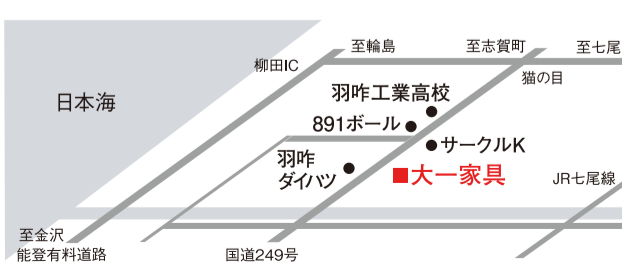

男の子の健やかな成長を願って...

五月人形

鯉のぼり 49,800円より
家紋や名入り可能
※お問い合わせ下さい。

着用兜、平飾りなど数多く展示中!

転倒リスクを軽減! 楽しく体を動かして健康寿命を延ばそう!

最近健康が気になる方へ。今話題の運動するデイサービス。

生活相談員・介護職員 募集中!
週5日勤務・土日休・基本給14万~

大一家具グループ 機能訓練特化型デイサービス

無料体験受付中!

ウォーターベッドなどの快適設備完備
理学療法士、看護師など専門スタッフが常駐!
3時間の短時間 ※お風呂、お食事は付きません。

未来 羽咋
石川県羽咋市大川町2丁目122番地
電話: 0767-23-4337
営業時間: 8:30~17:30(月-金)

送迎サービス 始めました。
店まで買い物に来られない方
お迎えに参ります。
時間等はお電話の上ご相談下さい。

お電話注文も承ります。
色々買われて5,000円以上の方

配達無料

ラクラク分割払い
キャンペーン実施中
金利・手数料 **0円**

設置・組立 **無料**
※一部商品を除きます。

大一家具

〒925-0015 石川県羽咋市大川町2丁目123番地
TEL (0767) 22-0876 FAX (0767) 22-1240
Email daiichikagu@cream.plala.or.jp

営業時間
10:00~19:00
定休日:水曜日