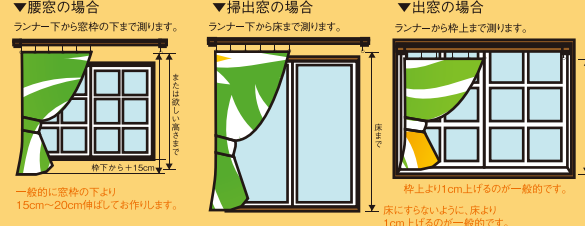

レース

遮熱レース:省エネ・節電対策に効果的なレースカーテン
太陽熱カット:太陽熱を大幅カット、省エネレースカーテン
蓄熱保温レース:太陽光を熱エネルギーに変える

カーテン売れ筋ランキング 平成26年4月~平成27年4月までの累計実績

1 カローレ	2 タルボII	3 アセアード	4 ミエーリ	5 マリオン
モダンでゆるやかな縦ラインが印象的。	外からの視線や光を遮り、保温性もアップ。快適な室内環境を作ってくれます。	優しい花がらが上品な空間を演出します。	花がらの織りが高級感を演出します。	モダンな印象の生地で若いご家族に高い支持!

送迎サービス 始めました。

店まで買い物に来られない方
お迎えに参ります。
時間等はお電話の上ご相談下さい。

ラクラク分割払い
キャンペーン実施中
金利・手数料 **0円**

お電話注文も承ります。
色々買われて5,000円以上の方
配達無料

設置・組立無料
※一部商品を除きます。

失敗しないカーテンの測り方お教えします!

STEP1 【巾】を測ります

STEP2 【丈】を測ります