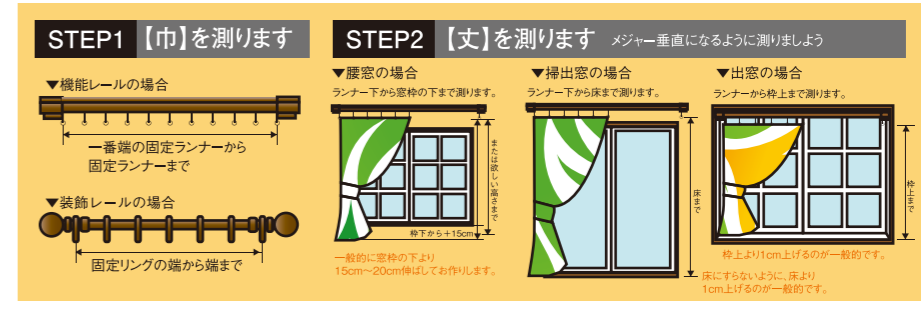

失敗しないカーテンの測り方お教えします!

TEL (0767) 22-0876
FAX (0767) 22-1240
Email daiichikagu@cream.plala.or.jp
〒925-0015 石川県羽咋市大川町2丁目123番地 [営業時間] 10:00~18:30 水曜日定休

お買得情報や、新着情報をお届けしております。ご登録ください。
https://ja-jp.facebook.com/daiichikagu
@aak4480w
www.instagram.com/daiichikagu