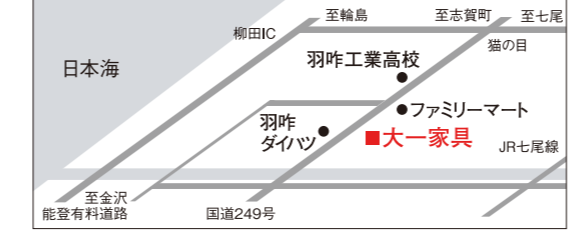

折りたたみベッド

セカンドベッド、アウトドアにも便利な
収納式カウチベッド
(W77×D190×H30.5cm)
※18,096円+税の品
15,048円+税

ダブルギアで簡単に姿勢を調整
収納式リクライニングベッド
(W104×D194×H58cm)
※45,800円+税の品 **29,800円**+税

つなぎ目をなくしたシームレスマットを採用。
ハイバック、アシストグリップ
電動リクライニングベッド
(W104×D194×H58cm)
※60,006円+税の品 **39,800円**+税

便利なサイドラック
キャスター付
アーチ型フリーデスク
天板(W80×D60×H1.8cm)
※12,572円+税の品
10,800円+税

アーチ型フリーデスク
天板(W100×D60×H1.8cm)
※14,286円+税の品
12,960円+税

マットレス

2台限り
シングルマットレス
(W97×D195×H17cm) **9,500円**+税

5台限り
シングルマットレス
(W97×D195×H21cm) **15,000円**+税

2台限り
セミダブルマットレス
(W120×D195×H18cm)
…………… **15,000円**+税

1台限り
ダブルボンネルマットレス
(W140×D195×H25cm) **13,700円**+税

5台限り
ポケットコイルマットレス
コイル数:256個
シングルマットレス
(W97×D195×H21cm) **15,000円**+税

5台限り
シングルマットレス コイル数:450個
(W97×D195×H25cm) **32,000円**+税

1台限り
セミダブルマットレス コイル数:570個
(W120×D195×H25cm) **39,800円**+税

1台限り
ダブルマットレス コイル数:660個
(W140×D195×H25cm) **46,200円**+税

※はメーカー希望小売価格

布団&ベッド取付品

2枚限り
羽毛掛布団
ダウン85%・
フェザー15%
(W150×D210cm)
19,800円+税

2枚限り
羽毛掛布団(二層式)
ダウン90%・フェザー10%
BL-PK(W150×D210cm)
29,800円+税

3台限り
ベッドガード
(W70×D45×H39.5cm)
※7,000円+税の品 **5,980円**+税

3台限り
ベッドガード
(W87.5×D46×H45cm)
※10,000円+税の品 **8,000円**+税

3台限り
ベッドガード
(W100×D45×H37cm)
※13,000円+税の品 **10,700円**+税

2台限り
ベッド用すり
(W60×D25×H74cm)
※22,500円+税の品
立上りササ
…………… **12,000円**+税

お買得情報や、新着情報を
お届けしております。ご登録ください。

@aak4480w
QRコードでの登録はコチラ

https://ja-jp.facebook.com/daiichikagu
www.instagram.com/daiichikagu

大一家具

〒925-0015 石川県羽咋市大川町2丁目123番地
TEL (0767) 22-0876 FAX (0767) 22-1240
[Email] daiichikagu@cream.plala.or.jp [営業時間] 10:00~18:30 水曜日定休

※1: 同等ベッド引取り無料について: お買い上げ1点あたり100,000円(税込)以上のご購入商品と同一品種・同一数量とさせていただきます。一部特価品・アウトレット品を除きます。不要家具のお引き取りは商品お届け時
限らせていただきます。チラシ掲載商品について一部使用や色が変わる場合がございます。その場合はご容赦ください。お取り寄せ商品の場合、当日のお持ち帰りが出来ません。商品入荷後のお渡しとさせていただきます。
配送・粗大送料金は表示価格に含まれておりません。限定商品・アウトレット商品は売り切れの場合ご容赦ください。