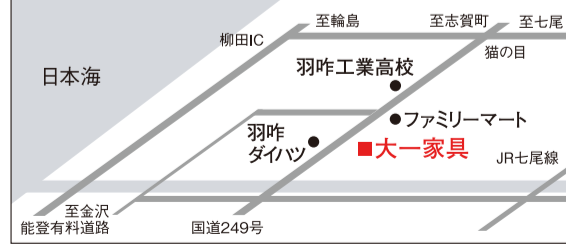

冬物の型 お得が盛りだくさん!

ウォッシュアブル可
天板ネジ用穴

こたつ掛布団
ポリエステル100%
(W190×240cm) **17,800円** 税込

こたつ 桎杓転写、UV塗装、NA/BR
(W80×D80×H36~41cm) **14,800円** 税込
※28,000円の品

300W石英管ヒーター
中間スイッチ

300W石英管ヒーター、中間スイッチ
こたつ タモ材、BR
(W80×D80×H36~41cm) **17,800円** 税込
※43,400円の品

1点限り
こたつメラミン化粧板、NA
(W120×D80×H37~41cm) **29,800円** 税込
※67,000円の品

300Wカーボンヒーター

こたつ フロント化粧板、UV塗装
(W120×D80×H36~41cm) **23,800円** 税込
※55,000円の品

1点限り
こたつ DBR
(W120×D80×H36~41cm) **23,800円** 税込

1点限り
こたつ シートウレタン塗装、NA
(W120×D80×H36~41cm) **24,800円** 税込
※49,680円の品

600W
手元コントロール

ホットカバー
ポリエステル100%、GN
(W185×D185cm) **5,980円** 税込

ウレタン厚15mm
防音効果

手触りもっちり
低反発のラグ

高級感ある
華やかなデザインで
エレガント

ホットカバー
ポリエステル100%、BE
(W200×D250cm) **10,800円** 税込

ふかふか
あったか

ホットカバー
ポリエステル94%・綿5%・他1%
(W200×D250cm) **14,800円** 税込

ウォッシュアブル可
天板ネジ用穴

こたつ掛布団
ポリエステル100%
(W190×240cm) **17,800円** 税込

ウォッシュアブル可
天板ネジ用穴

こたつ掛布団
ポリエステル100%
(W190×240cm) **17,800円** 税込

羽毛掛布団
ダウン85%・
フェザー15%、PK
(W150×D200cm) **19,800円** 税込

アクリル毛布
PK・BL (W140×D200cm)
※10,000円の品 **5,800円** 税込

ウォッシュアブル可
天板ネジ用穴

こたつ掛布団
ポリエステル100%
(W190×240cm) **17,800円** 税込

ウォッシュアブル可
天板ネジ用穴

こたつ掛布団
ポリエステル100%
BL (W200×250cm) **16,800円** 税込

羽毛掛布団
ポリエステル85%・綿15%、
BL、PK (W140×D200cm) **29,800円** 税込

ポリエステル65%・レーヨン35%、
BL、PK (W140×D200cm) **39,800円** 税込

マイヤー毛布
PK・BE (W140×D200cm) **7,800円** 税込

②はメーカー希望小売価格 ※実際の商品と多少デザインが異なる場合がございます。※売り切れの際はご容赦ください。※石川県内の商品配送に関して、一律1000円頂戴いたします。その他地区配送に関してはスタッフにご相談ください。

PayPay
au PAY
Pay
対応しております。

お買得情報や、新着情報をお届けております。ご登録ください。

@aak4480w
QRコードでの登録はコチラ

https://www.facebook.com/daiichikagu
www.instagram.com/daiichikagu

大一家具

〒925-0015 石川県羽咋市大川町2丁目123番地
TEL (0767) 22-0876 FAX (0767) 22-1240
[Email] daiichikagu@cream.plala.or.jp [営業時間] 10:00~18:30 水曜日定休