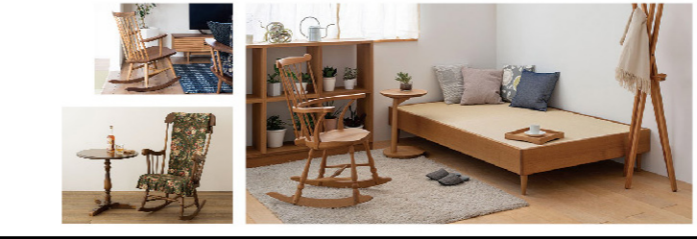

木製フレームセレクション

生活に天然木の安らぎを。 価格は全て税込です

189 天然木フレーム W102×L207×H75cm ●セミダブル ¥179,380 (税込) ●シングル ¥154,000 (税込) ¥198,990 (税込)	190 天然木フレーム W98×L208×H73cm 炭入り ¥127,000 (税込) ¥142,800 (税込)	191 シングルフレーム W99×L208×H75cm ¥105,900 (税込)	192 セミダブルフレーム W122×L208×H75cm ¥119,900 (税込)	193 ダブルフレーム W142×L208×H75cm ¥129,900 (税込)	194 シングルフレーム W99×L208×H75cm ¥149,900 (税込)	195 セミダブルフレーム W122×L208×H75cm ¥169,900 (税込)	196 ダブルフレーム W142×L208×H75cm ¥189,900 (税込)
---	--	--	--	--	--	--	--

収納バグン! BOXフレーム

ベッド下に引出しがあることで、お部屋の限られたスペースを有効活用できます。

価格は全て税込です

223 シングルベッド W99×L210×H81(35)cm ボンネルコイルマット付 引出し4杯付き 限定1台 ¥49,900 (税込)	224 シングルチェストベッド W99×L203×H80(34)cm ボンネルコイルマット付 引出し4杯付き 限定3台 ¥44,900 (税込)	225 ベッドフレーム W98×L207×H80cm ボンネルコイルマット付 BOX2杯 コンセント、ライト付 限定1台 ¥48,900 (税込)	226 ダブルボックスベッド W141×L212×H78(33)cm ボンネルコイルマット付 引出し2杯 小ライト、コンセント付き 限定3台 ¥49,900 (税込)	227 シングルベッド W101×L215×H80(23)cm ボンネルコイルマット付 引出し付き 限定1台 ¥54,900 (税込)
---	---	--	--	--

HIDA くつろぎフェア

9/1(金) 9/24(日)

匠文化の高い技術を用い、質の高い家具を作る飛騨産業。飛騨産業が作り出した椅子は名作揃いです。忙しい毎日の中で、お家の中に「ほっとできる場所」「ゆったりできる椅子」をご体感いただけます。リラックスできる場所をつくることは健康にもつながります。ロッキングチェアの「揺れ」はリラックス効果もあります。デザイン性や座り心地など「座り比べる楽しさ」も感じていただけるフェアです。