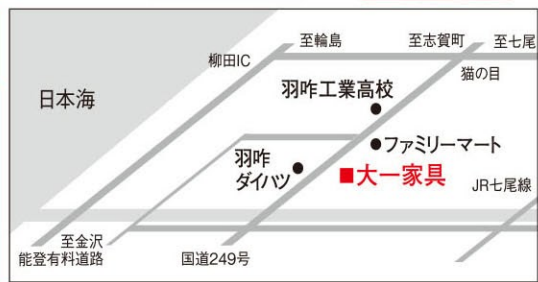

キズ物  
ハンパ物  
難もの  
セットはずれ  
輸送キズ  
廃番品

さらさら  
値下げ

機能訓練特化型  
デイサービス

**未来 羽咋**

理学療法士・看護師  
介護パートスタッフ  
**募集中!!**

詳しくは 0767-23-4337 (鳥越)まで

**大一家具**

〒925-0015 石川県羽咋市大川町2丁目123番地  
TEL (0767) 22-0876 FAX (0767) 22-1240  
営業時間 10:00~18:30 水曜日定休 [Email] daiichikagu@cream.plala.or.jp