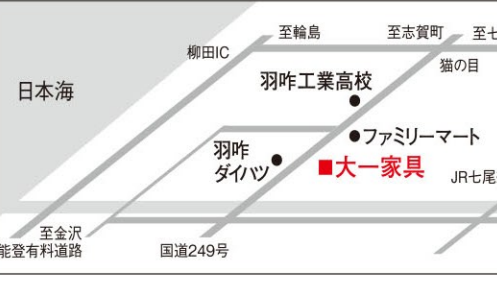

五月人形 販売中!!

機能訓練特化型 デイサービス **未来 羽咋**

看護師 募集中!!

パートスタッフ 募集中!!

詳しくは 0767-23-4337(鳥越)まで

大一家具

〒925-0015 石川県羽咋市大川町2丁目123番地

TEL (0767) 22-0876 FAX (0767) 22-1240